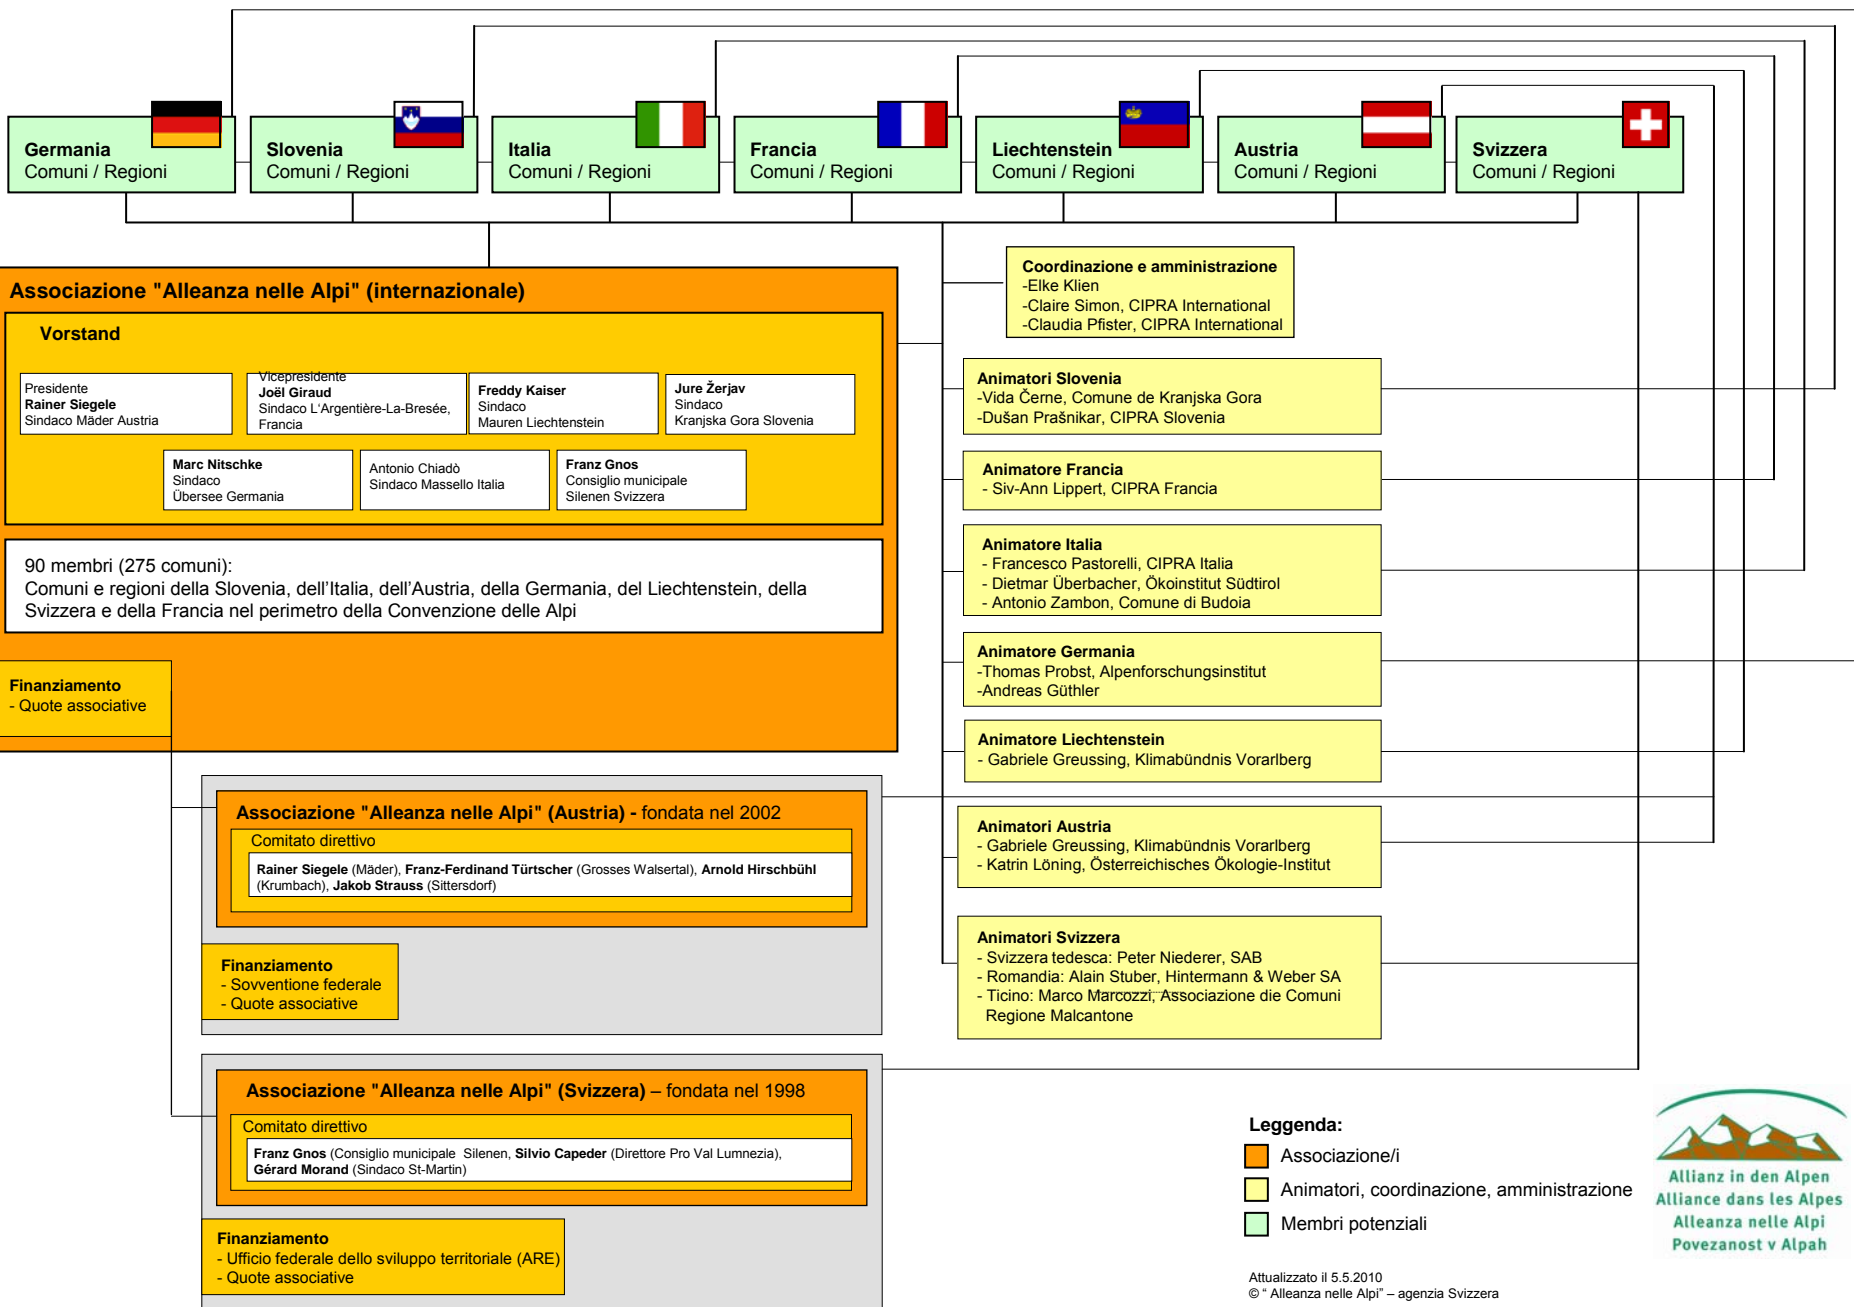

Organigramma della Rete di comuni "Alleanza nelle Alpi" – fondata nel 1997

Leggenda:

- Associazione/i
- Animatori, coordinazione, amministrazione
- Membri potenziali